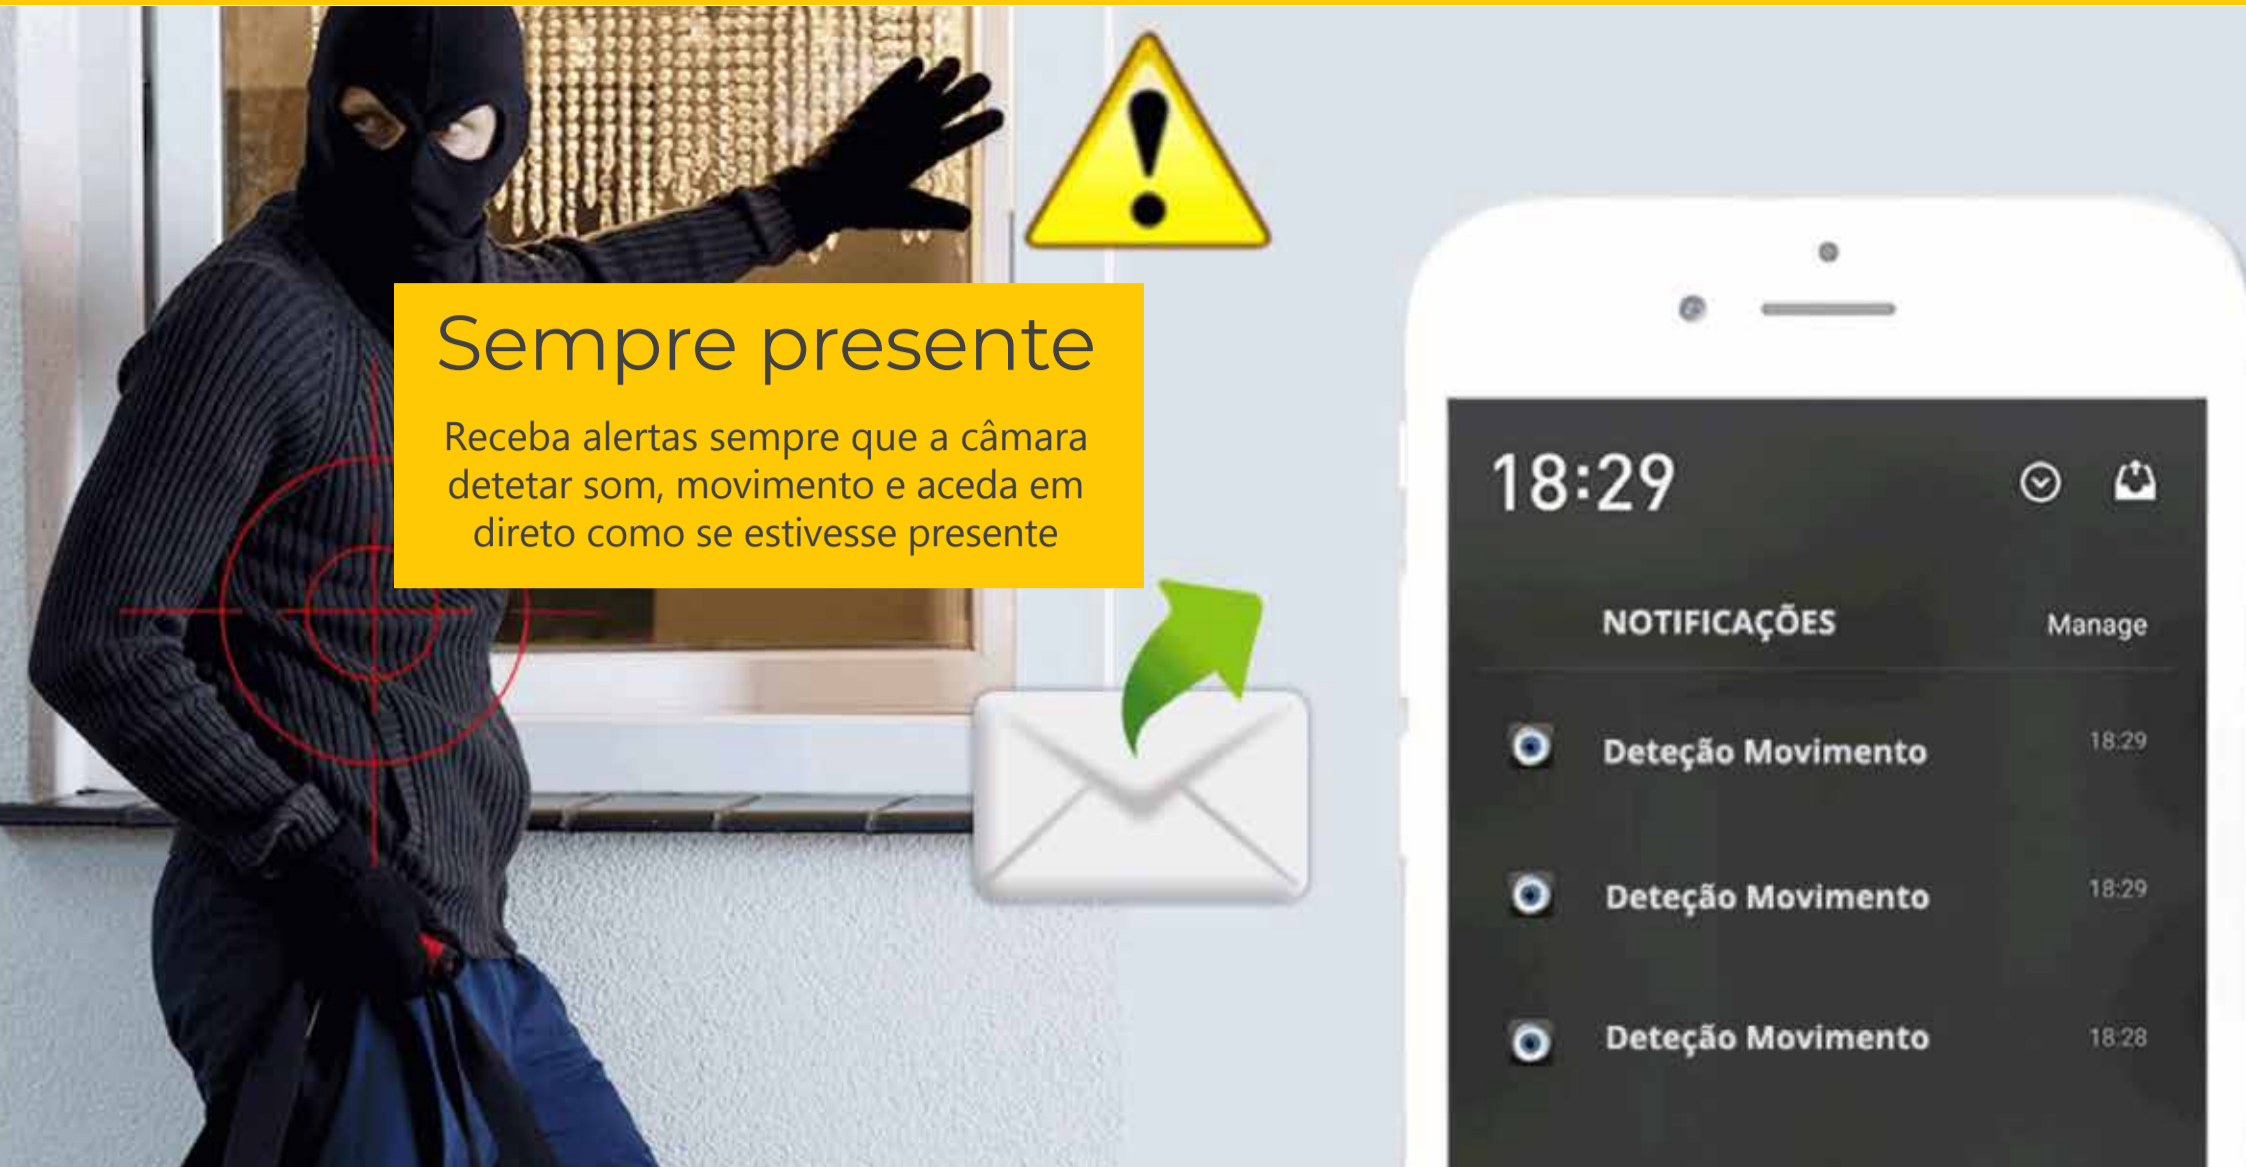

Deteção de Movimento Por Infravermelhos Inteligente

Como funciona?

1. Na ausência de movimento na zona de deteção, a câmara passa de forma automática para o modo de suspensão

2. Quando se deteta movimento no campo de deteção, a câmara ativa-se de forma automática, iniciando-se assim a gravação e envio de alertas para o Smartphone previamente configurado.

Sempre presente
Receba alertas sempre que a câmara detetar som, movimento e aceda em direto como se estivesse presente

Sinal do WIFI estável até 30m

Visualização em tempo real, permitindo aceder a dezenas de câmaras em simultâneo.