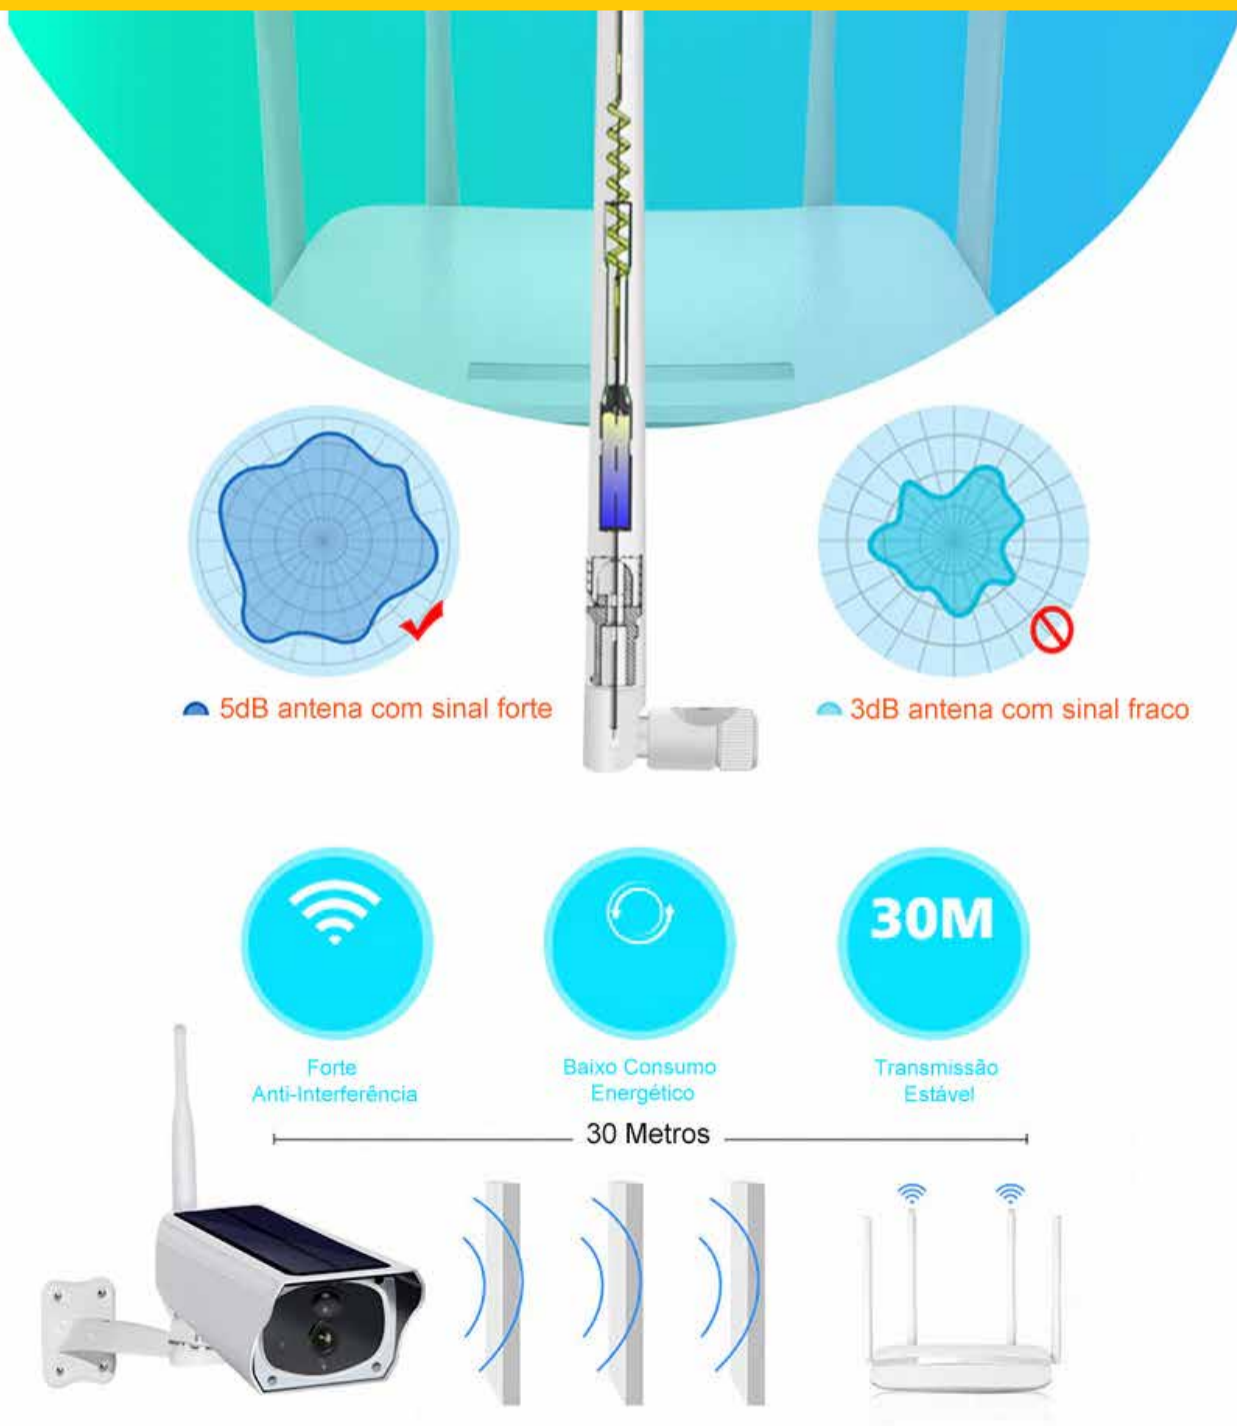

CAM600

Câmara WIFI alimentada
a energia solar

-  HD 1280 x 720
-  Wi-Fi
-  Resistência à Água
-  Visualização Remota
-  Cartão MicroSD
-  Visão Noturna
-  Detecção de Movimento
-  IR-CUT

Energia Solar
100% Sem Fios

Excelente
VISÃO NOTURNA
até 10 metros

Vídeo em Alta Definição Full HD

Com resolução de 1920 * 1080P, a **CAM600** garante uma qualidade de imagem nítida em Full HD. A Visão noturna avançada permite ver tudo com grandes detalhes, os 8 LED's infravermelhos embutidos alternam automaticamente entre o modo diurno e noturno via sensor de luz.

Deteção de Movimento Por Infravermelhos Inteligente

Como funciona?

1. Na ausência de movimento na zona de deteção, a câmara passa de forma automática para o modo de suspensão

2. Quando se deteta movimento no campo de deteção, a câmara ativa-se de forma automática, iniciando-se assim a gravação e envio de alertas para o Smartphone previamente configurado.

Sempre presente
Receba alertas sempre que a câmara detetar som, movimento e aceda em direto como se estivesse presente

Sinal do WIFI estável até 30m

Visualização em tempo real, permitindo aceder a dezenas de câmaras em simultâneo.