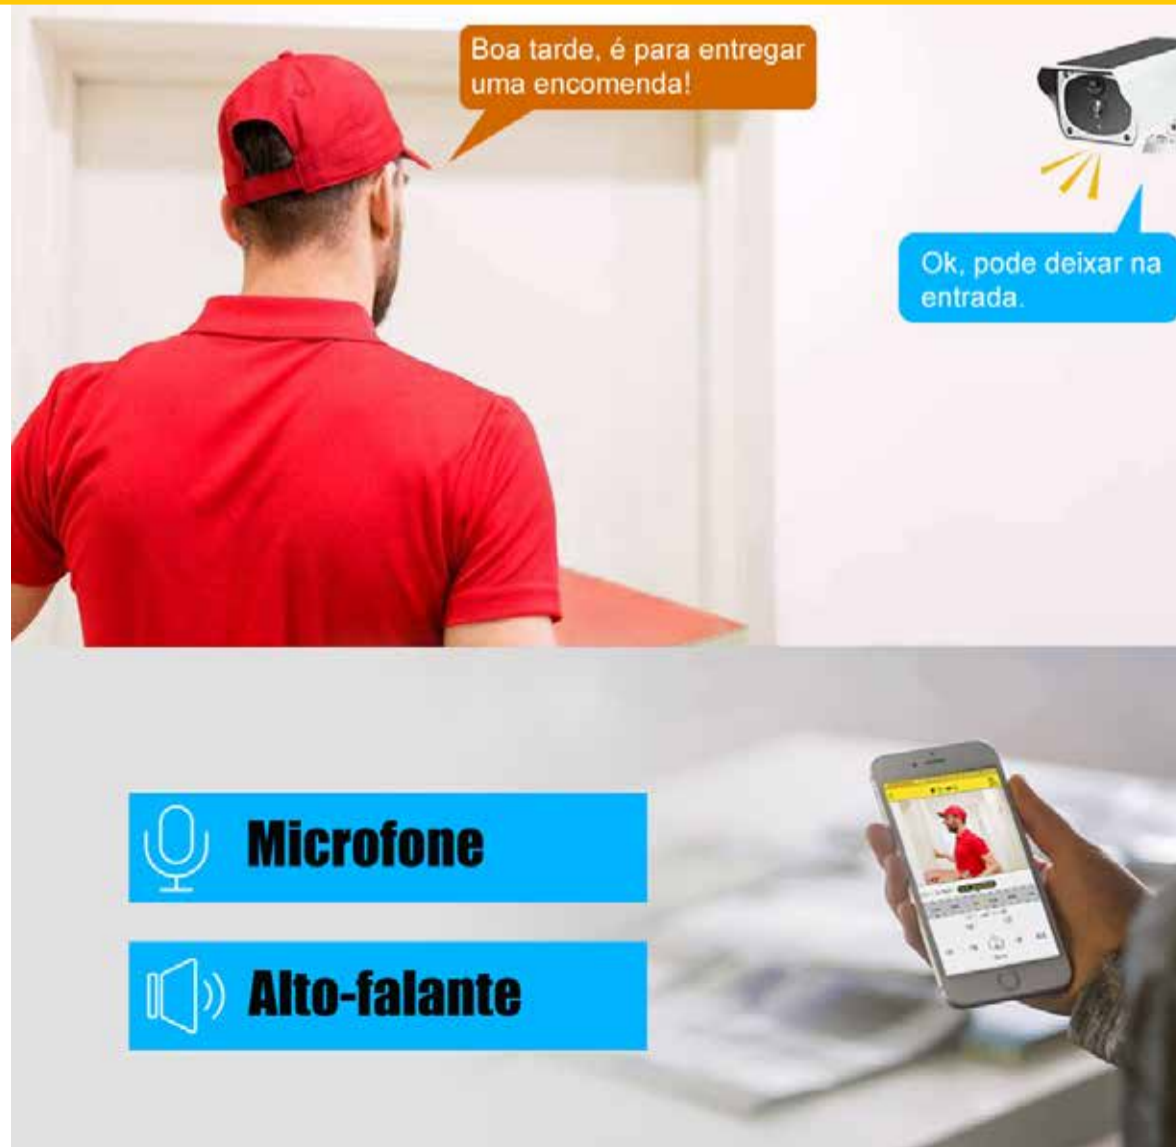

Deteção de Movimento Por Infravermelhos Inteligente

Como funciona?

1. Na ausência de movimento na zona de deteção, a câmara passa de forma automática para o modo de suspensão

2. Quando se deteta movimento no campo de deteção, a câmara ativa-se de forma automática, iniciando-se assim a gravação e envio de alertas para o Smartphone previamente configurado.

Sempre presente
Receba alertas sempre que a câmara detetar som, movimento e aceda em direto como se estivesse presente

Sinal do WIFI estável até 30m

Visualização em tempo real, permitindo aceder a dezenas de câmaras em simultâneo.

Saiba imediatamente o que acontece no seu negócio ou em sua casa. As câmaras permitem ver e gravar tudo o que acontece quando não está lá.

Suporta Armazenamento Seguro na Cloud!*

Tenha acesso às suas gravações e ocorrências onde quer que esteja.

*Mediante subscrição

Comunicação Bi-direcional

A Câmara possui um alto-falante e microfone integrado, para que possa comunicar livremente.

Instalação fácil, sem necessidade de ligar à eletricidade!

A **CAM600** adota uma estrutura totalmente metálica, de alta qualidade à prova d'água com grau de proteção IP66, de alimentação solar, sem fiação, livre de manutenção, adequado para todos os tipos de ambientes externos.