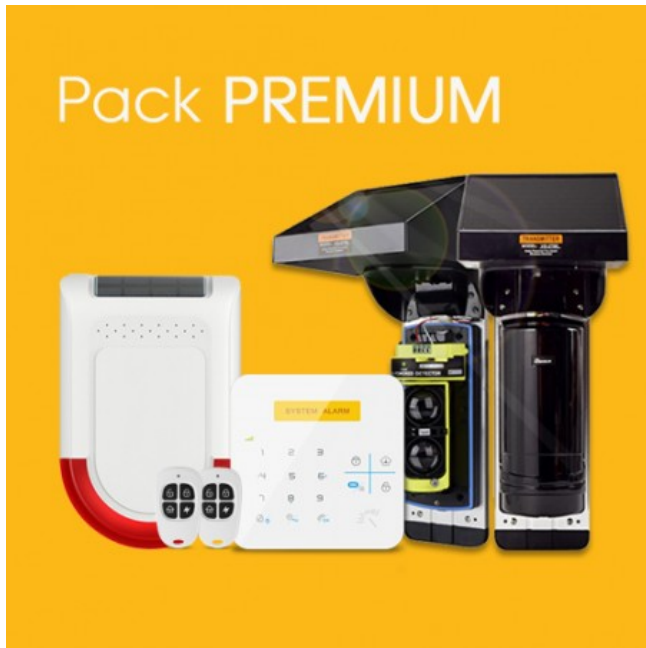

PACK PREMIUM - Sistema de Alarme Perimetral Inteligente sem fios WIFI/GSM

Preço:

496,00 €

Breve Descrição:

Incluído no Pack:

- 1x Painel de alarme inteligente GSM Wi-Fi
- 1x sensor de feixe fotoelétrico sem fios alimentado por energia solar
- 1x sirene estroboscópica solar para exterior sem fios
- 2x controlos remotos

Descrição:

Painel de Alarme suporta comunicações Wi-Fi + GSM