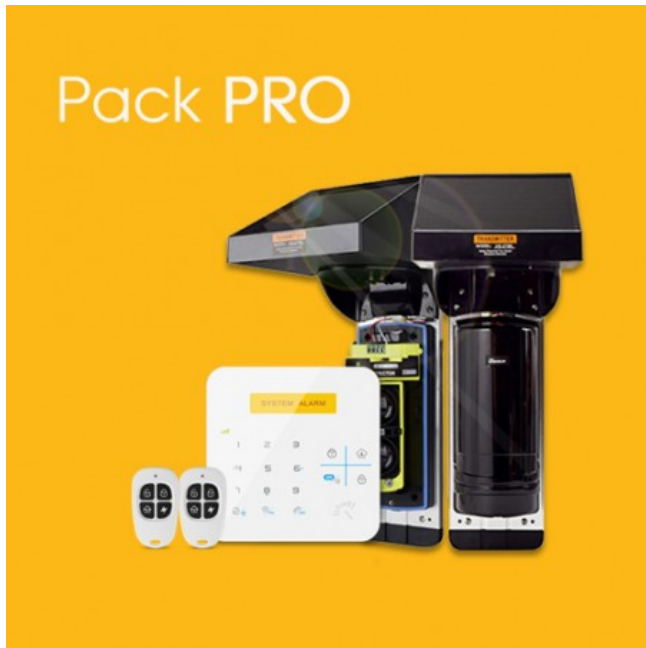

PACK PRO - Sistema de Alarme Perimetral Inteligente sem fios WIFI/GSM

Preço:

398,00 €

Breve Descrição:

Incluído no Pack:

- 1x Painel de alarme inteligente GSM Wi-Fi
- 1x sensor de feixe fotoeléctrico sem fios alimentado por energia solar
- 2x controlos remotos

Descrição:

Painel de Alarme suporta comunicações Wi-Fi + GSM
Permite enviar alertas de notificação push para smartphones

Permite fazer chamadas telefónicas ou enviar SMS em caso de alarme (necessidade de inserir um cartão SIM, não incluído)

Incluído no Pack:

1x Painel de alarme inteligente GSM Wi-Fi

1x sensor de feixe fotoelétrico sem fios alimentado por energia solar

2x controlos remotos